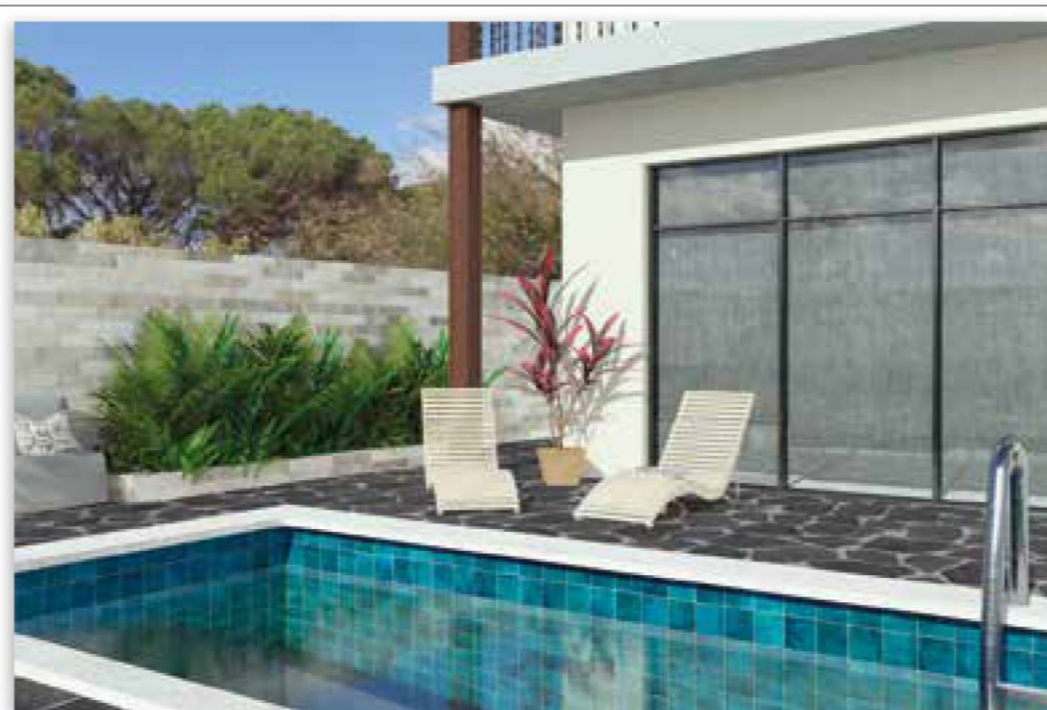

Montesa M Antracita & Montesa S Antracita