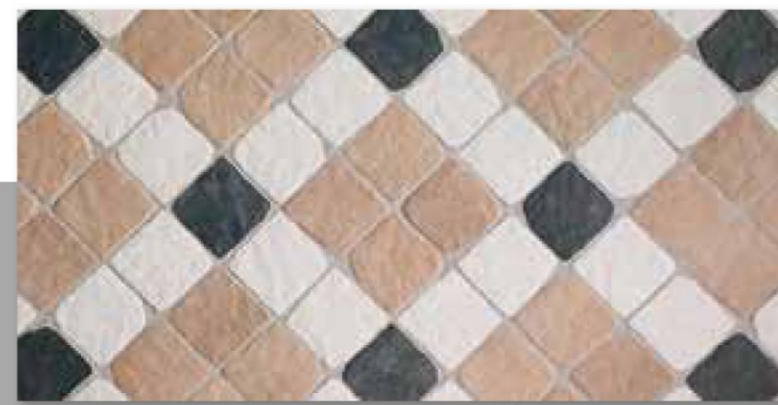

Yosemite 15 Blanco

Yosemite 15 Beige

Yosemite 15 Gris

Yosemite 15 Antracita

Yosemite 15 Blanco, Beige & Antracita

Packing		CAJAS BOXES / BOÎTES			PALLETES PALLETS / PALETTES		
FAMILIA FAMILY / FAMILLE	FORMATO FORMAT	PZAS PCS	PESO (KG) WEIGHT / POIDS	M2 SQM	CAJAS BOXES / BOÎTES	PESO (KG) WEIGHT / POIDS	M2 SQM
Yosemite	15 x 15	36	18,56	0,81	80	1.502	64,80